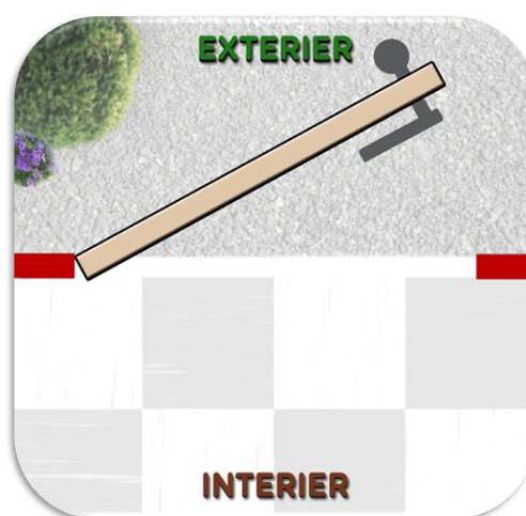

ORIENTACE KOVÁNÍ KLIKA KOULE

LEVÉ DVEŘE OTVÍRAVÉ DOVNITŘ
Koule/ klika levá KPZL
(Klika/ klika levá PZL)

PRAVÉ DVEŘE OTVÍRAVÉ DOVNITŘ
Koule/ klika pravá KPZR
(Klika/ klika pravá PZR)

LEVÉ DVEŘE OTVÍRAVÉ VEN
Koule/ klika pravá KPZR
(Klika/ klika pravá PZR)

PRAVÉ DVEŘE OTVÍRAVÉ VEN
Koule/ klika levá KPZL
(Klika/ klika levá PZL)

Máme kliku pro každou ruku.